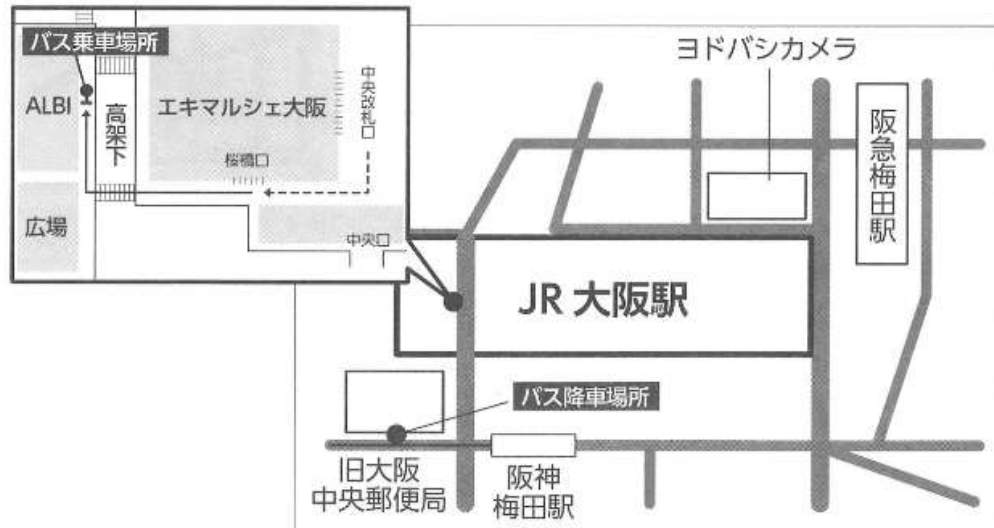

# シャトルバスのご案内

15分間隔で  
運行

JR 大阪駅

インテックス大阪

料金 500 円

JR 大阪駅発

始発 8:15

}