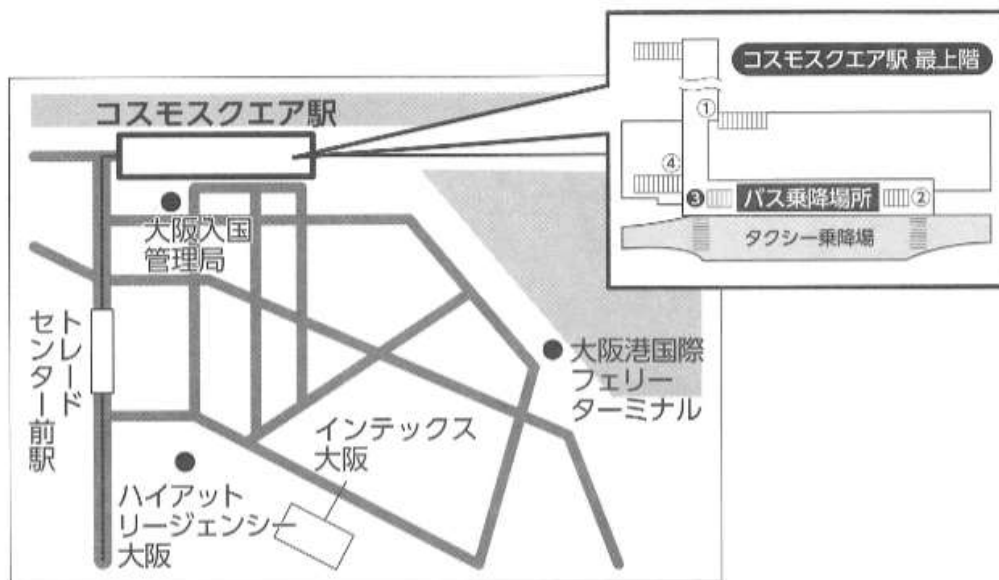

コスモスクエア駅

インテックス大阪

料金 100 円

**MOBAC
SHOW
2017**

コスモスクエア乗車場

③号出口

2番のりば

コスモスクエア駅発

(15分間隔)